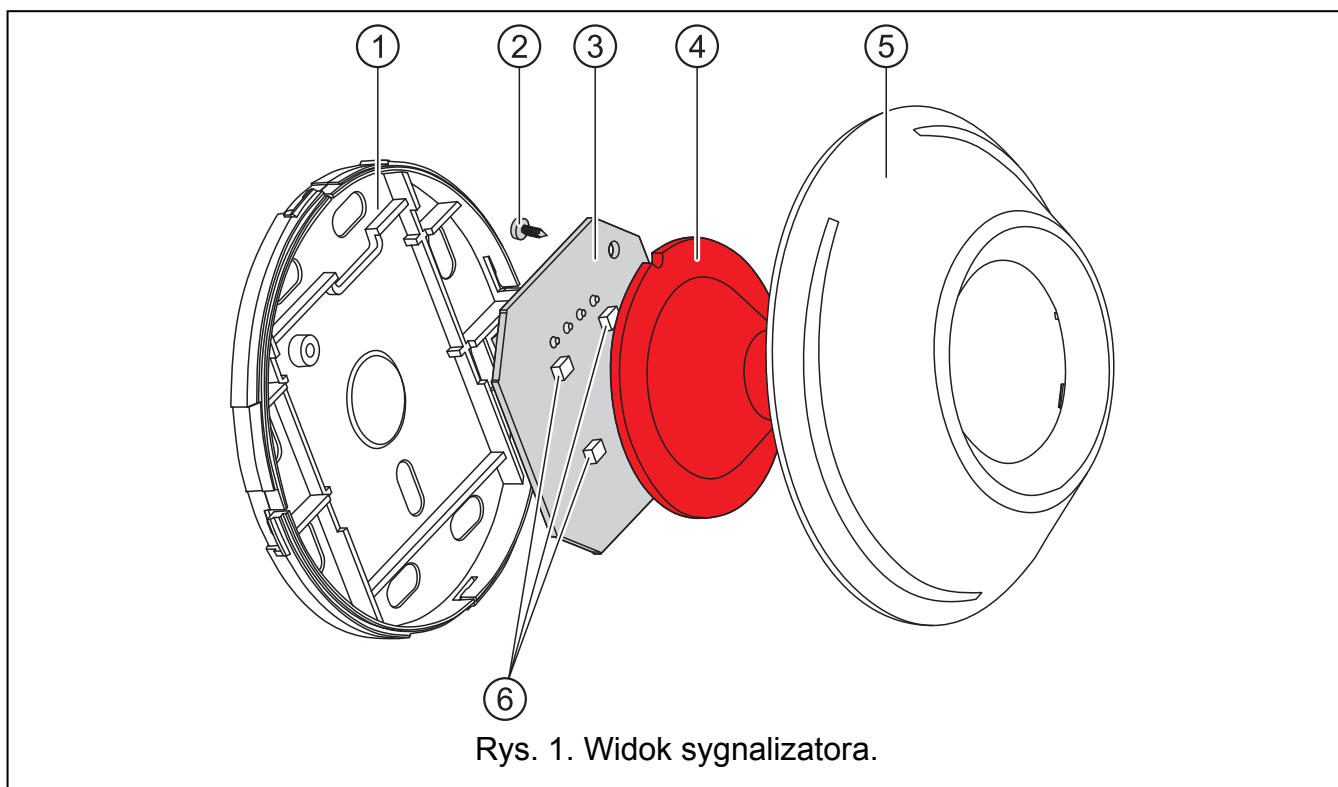

SOW-300

WEWNĘTRZNY SYGNALIZATOR OPTYCZNY

sow300_pl 08/09

Wewnętrzny sygnalizator optyczny SOW-300 oferowany jest w dwóch wersjach różniących się kolorem sygnalizacji optycznej (czerwona w SOW-300 R, niebieska w SOW-300 BL).

1. WŁAŚCIWOŚCI

- Sygnalizacja optyczna realizowana przy pomocy zespołu diod LED.
- Możliwość wyboru jednego z trzech typów sygnalizacji optycznej.
- Ochrona sabotażowa przed otwarciem obudowy.

Rys. 1. Widok sygnalizatora.

Objaśnienia do rysunku 1:

- 1 - podstawa obudowy.
- 2 - wkręt mocujący płytkę elektroniki do pokrywy.
- 3 - płytkę elektroniki.
- 4 - przezroczysty element pokrywy rozpraszający światło.
- 5 - pokrywa.
- 6 - diody LED.

2. OPIS PŁYTKI ELEKTRONIKI

Rys. 2. Widok płytki elektronicznej.

Objaśnienia do rysunku 2:

1 - opis sposobu zakładania zwrotek dla odpowiednich typów sygnalizacji optycznej:

- ■■■ - powolne miganie (raz na sekundę),
- ■ - szybkie miganie (dwa razy na sekundę),
- ■ ■ - dwa błyski, po których następuje sekundowa przerwa.