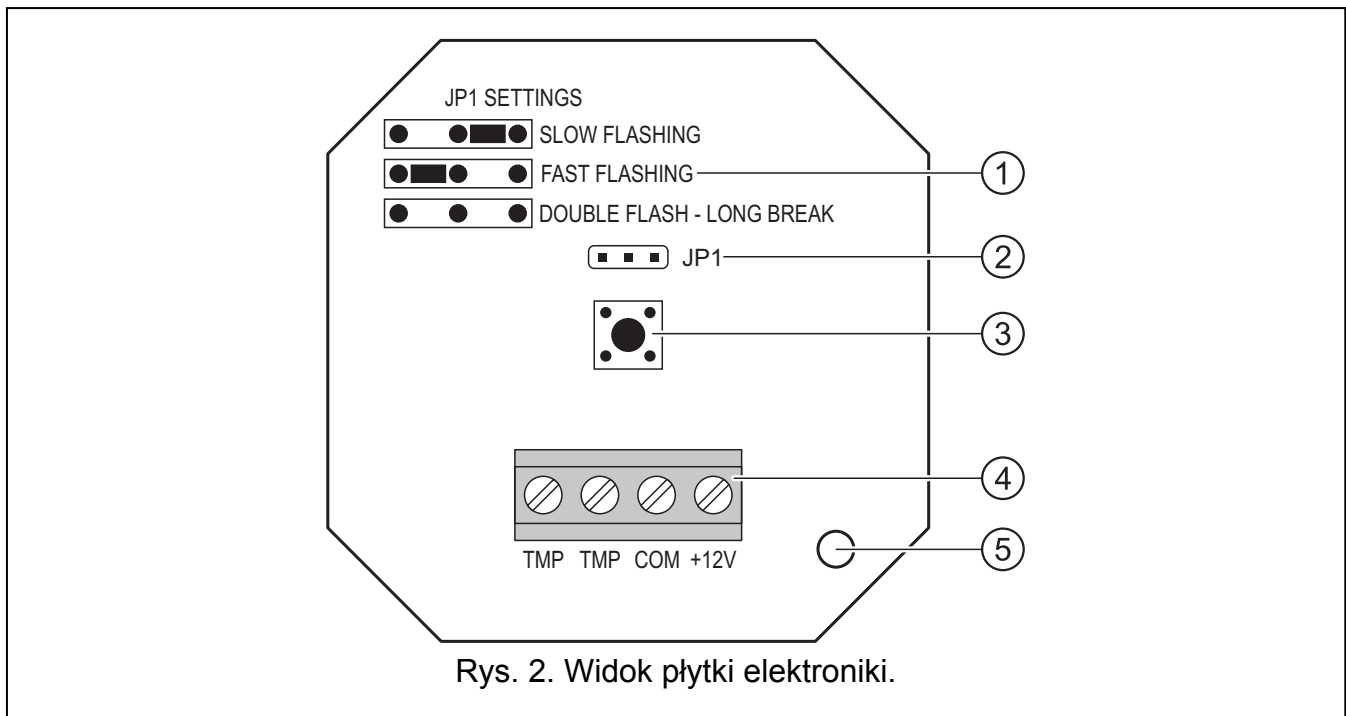

SOW-300

WEWNĘTRZNY SYGNALIZATOR OPTYCZNY

sow300_pl 08/09

Wewnętrzny sygnalizator optyczny SOW-300 oferowany jest w dwóch wersjach różniących się kolorem sygnalizacji optycznej (czerwona w SOW-300 R, niebieska w SOW-300 BL).

1. WŁAŚCIWOŚCI

- Sygnalizacja optyczna realizowana przy pomocy zespołu diod LED.
- Możliwość wyboru jednego z trzech typów sygnalizacji optycznej.
- Ochrona sabotażowa przed otwarciem obudowy.

Rys. 1. Widok sygnalizatora.

Objaśnienia do rysunku 1:

- 1 - podstawa obudowy.
- 2 - wkręt mocujący płytkę elektroniki do pokrywy.
- 3 - płytkę elektroniki.
- 4 - przezroczysty element pokrywy rozpraszający światło.
- 5 - pokrywa.
- 6 - diody LED.

2. OPIS PŁYTKI ELEKTRONIKI

Rys. 2. Widok płytki elektronicznej.

Objaśnienia do rysunku 2:

1 - opis sposobu zakładania zwrotek dla odpowiednich typów sygnalizacji optycznej:

- ■■■ - powolne miganie (raz na sekundę),
- ■ - szybkie miganie (dwa razy na sekundę),
- ■ ■ - dwa błyski, po których następuje sekundowa przerwa.